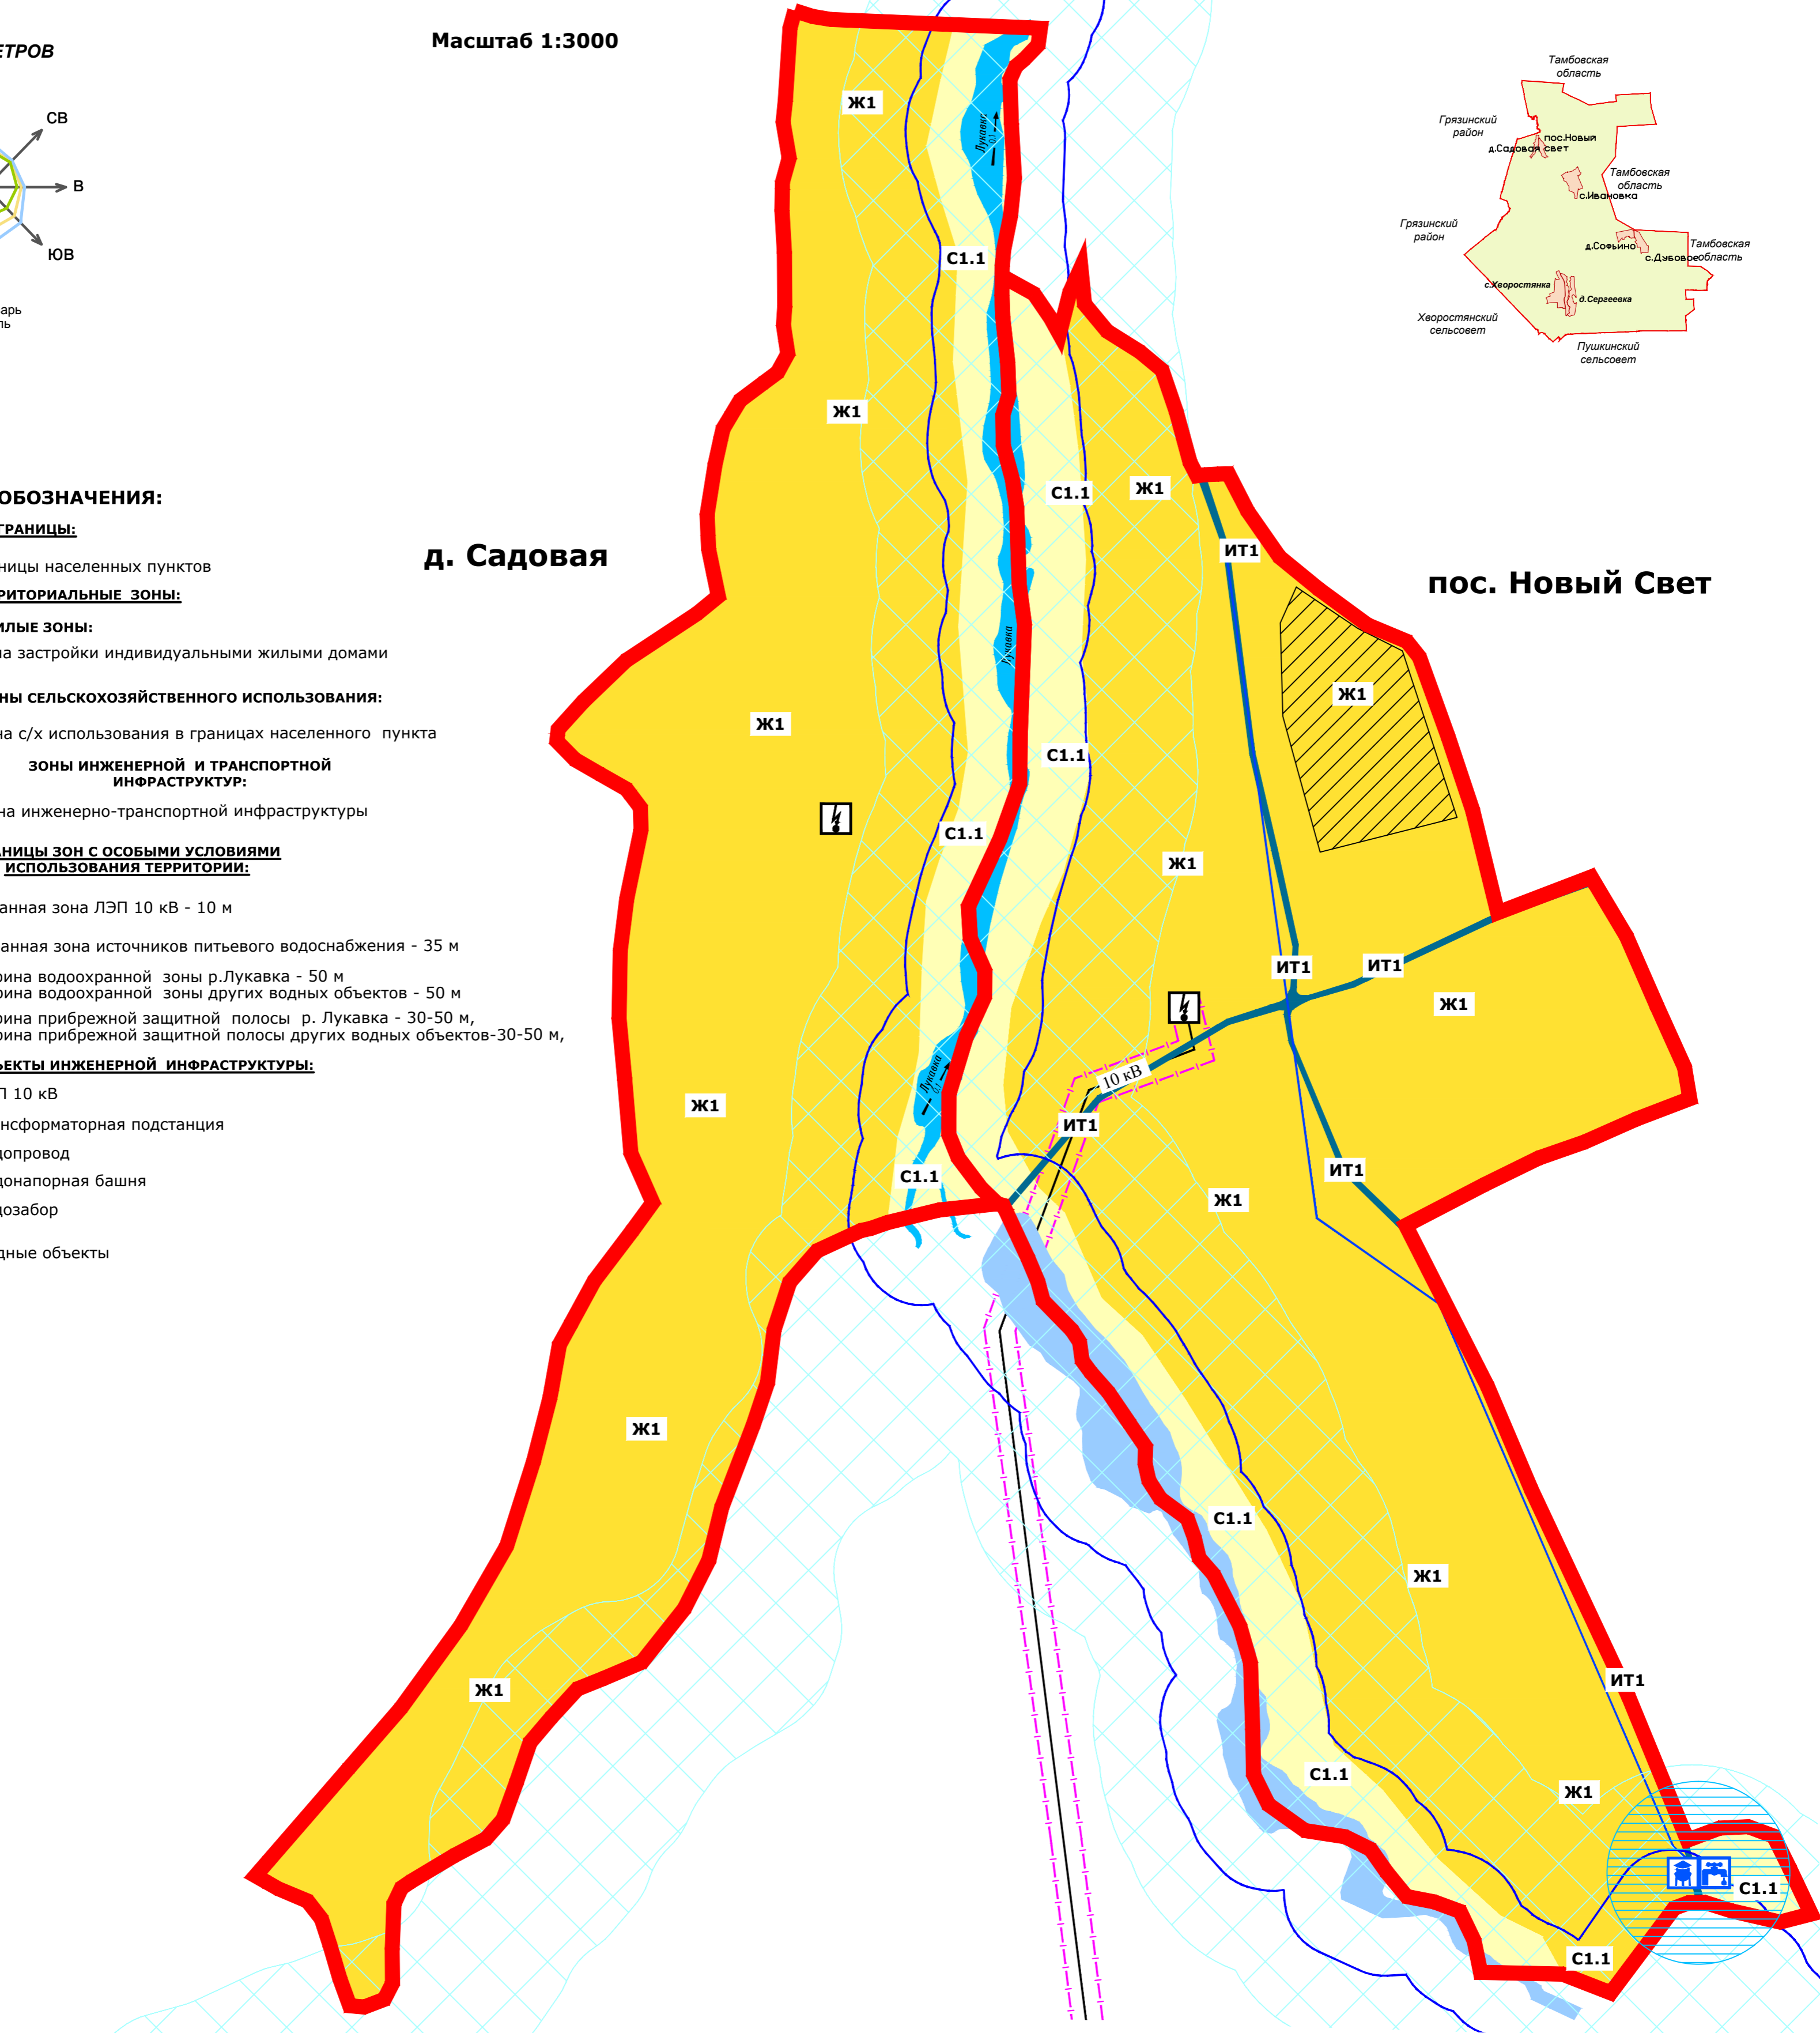

**Внесение изменений в ПРАВИЛА ЗЕМЛЕПОЛЬЗОВАНИЯ И ЗАСТРОЙКИ  
сельского поселения Дубовской сельсовет Добринского муниципального района Липецкой области  
Российской Федерации**

**Карта градостроительного зонирования территории  
населенных пунктов поселок Новый Свет и деревня Садовая**

Масштаб 1:3000

**РОЗА ВЕТРОВ**

**УСЛОВНЫЕ ОБОЗНАЧЕНИЯ:**

- ГРАНИЦЫ:**  
 проект. / сущ.  
 — Границы населенных пунктов
- ТЕРРИТОРИАЛЬНЫЕ ЗОНЫ:**
- ЖИЛЫЕ ЗОНЫ:**  
 Ж1 Зона застройки индивидуальными жилыми домами
- ЗОНЫ СЕЛЬСКОХОЗЯЙСТВЕННОГО ИСПОЛЬЗОВАНИЯ:**  
 С1.1 Зона с/х использования в границах населенного пункта
- ЗОНЫ ИНЖЕНЕРНОЙ И ТРАНСПОРТНОЙ ИНФРАСТРУКТУРЫ:**  
 ИТ1 Зона инженерно-транспортной инфраструктуры
- ГРАНИЦЫ ЗОН С ОСОБЫМИ УСЛОВИЯМИ ИСПОЛЬЗОВАНИЯ ТЕРРИТОРИИ:**
- Охранная зона ЛЭП 10 кВ - 10 м
  - Охранная зона источников питьевого водоснабжения - 35 м
  - Ширина водоохранной зоны р.Лукавка - 50 м
  - Ширина водоохранной зоны других водных объектов - 50 м
  - Ширина прибрежной защитной полосы р. Лукавка - 30-50 м, Ширина прибрежной защитной полосы других водных объектов-30-50 м,
- ОБЪЕКТЫ ИНЖЕНЕРНОЙ ИНФРАСТРУКТУРЫ:**
- ЛЭП 10 кВ
  - Трансформаторная подстанция
  - Водопровод
  - Водонапорная башня
  - Водозабор
  - Водные объекты

**д. Садовая**

**пос. Новый Свет**

*Внесение изменений в Правила землепользования и застройки по постановлению администрации сельского поселения Дубовской сельсовет Добринского муниципального района Липецкой области № 5 от 14.02.2020 г.*