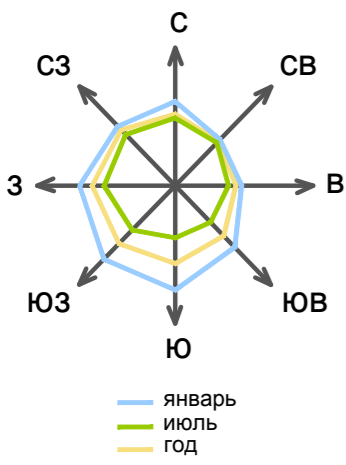

**Внесение изменений в ПРАВИЛА ЗЕМЛЕПОЛЬЗОВАНИЯ И ЗАСТРОЙКИ  
сельского поселения Дубовской сельсовет Добринского муниципального района Липецкой области  
Российской Федерации**

**Карта градостроительного зонирования территории  
населенных пунктов поселок Новый Свет и деревня Садовая**

Масштаб 1:3000

**РОЗА ВЕТРОВ**

**УСЛОВНЫЕ ОБОЗНАЧЕНИЯ:**

- ГРАНИЦЫ:**  
 проект. / сущ.  
 — Границы населенных пунктов
- ТЕРРИТОРИАЛЬНЫЕ ЗОНЫ:**
- ЖИЛЫЕ ЗОНЫ:**  
 Ж1 Зона застройки индивидуальными жилыми домами
- ЗОНЫ СЕЛЬСКОХОЗЯЙСТВЕННОГО ИСПОЛЬЗОВАНИЯ:**  
 С1.1 Зона с/х использования в границах населенного пункта
- ЗОНЫ ИНЖЕНЕРНОЙ И ТРАНСПОРТНОЙ ИНФРАСТРУКТУРЫ:**  
 ИТ1 Зона инженерно-транспортной инфраструктуры
- ГРАНИЦЫ ЗОН С ОСОБЫМИ УСЛОВИЯМИ ИСПОЛЬЗОВАНИЯ ТЕРРИТОРИИ:**
- Охранная зона ЛЭП 10 кВ - 10 м
  - Охранная зона источников питьевого водоснабжения - 35 м
  - Ширина водоохранной зоны р.Лукавка - 50 м
  - Ширина водоохранной зоны других водных объектов - 50 м
  - Ширина прибрежной защитной полосы р. Лукавка - 30-50 м, Ширина прибрежной защитной полосы других водных объектов-30-50 м,
- ОБЪЕКТЫ ИНЖЕНЕРНОЙ ИНФРАСТРУКТУРЫ:**
- ЛЭП 10 кВ
  - Трансформаторная подстанция
  - Водопровод
  - Водонапорная башня
  - Водозабор
  - Водные объекты